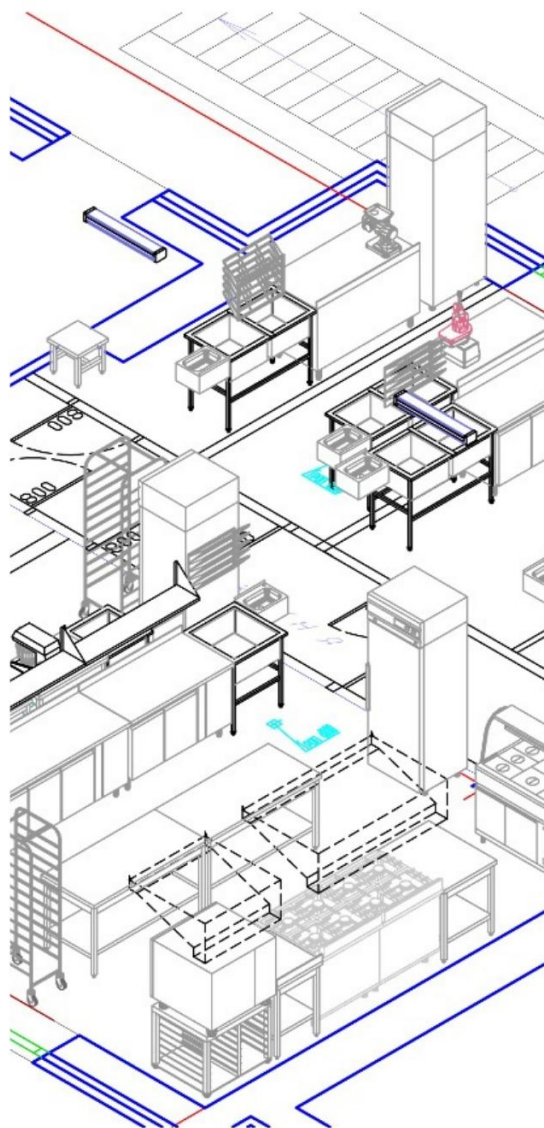

Технологический проект ресторана и производственных помещений

- Обмерный план
- План возводимых перегородок и конструкций
- План расстановки технологического оборудования параллельная и ортогональная проекции
- План расположения и открывания дверей
- Технические условия на подключение к сетям инженерного обеспечения (электроснабжение, водоснабжение и канализация, вентиляция)
- Спецификация технологического оборудования с указанием размеров
- ТУ на подключение к коммуникациям